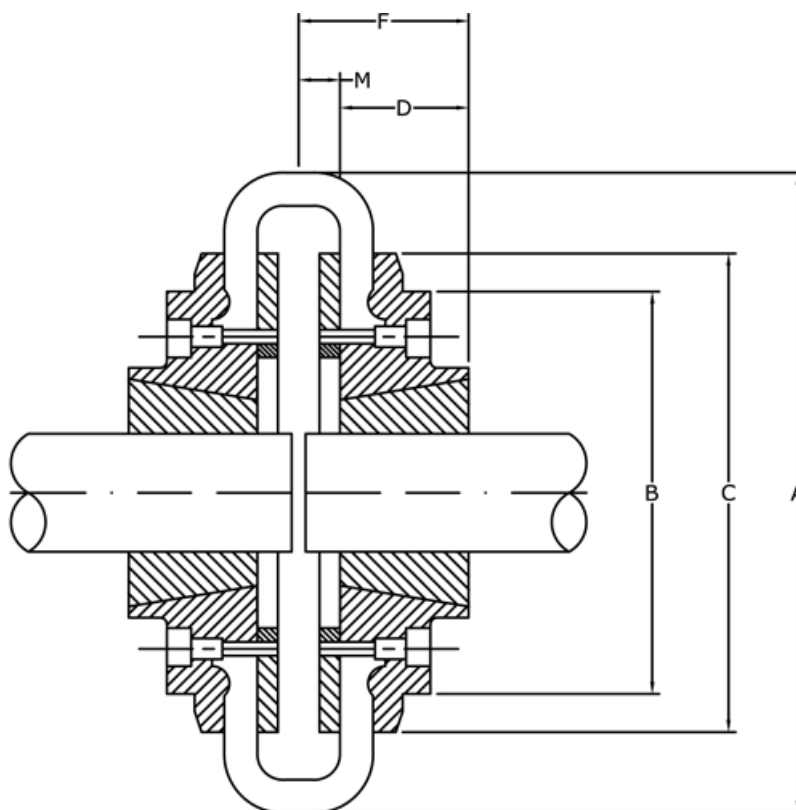

Varenummer: 3305050H
Beskrivelse: Flange for dækkobling str. 50
til taperbøsning 1210 udv. montage

Mål

A	= 133
B	= 79
C	= 100.0
D	= 25
F	= 37.5
For taperbøsning = 1210	
M	= 12.5
Maks. boring mm = 32	

Vægt (kg) = 1.26